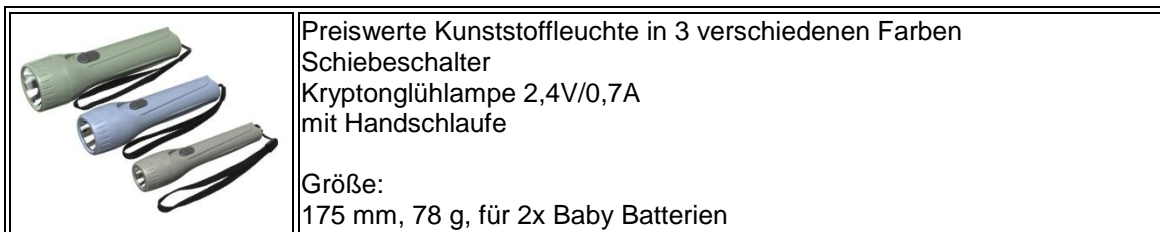

### Terra Beam 3

„TERRA-BEAM“ mit Xenon-Glühlampe  
Druckschalter  
Xenon-Glühlampe 2,4V/0,93A  
Handschlaufe  
2xMono/R20 19,5cm 138g  
Verpackung: Blister

**Bestand 252 Stück**

**Art. Nr. 05103**

### Sprite 2

Preiswerte Kunststoffleuchte in 3 verschiedenen Farben  
Schiebeschalter  
Kryptonglühlampe 2,4V/0,7A  
mit Handschlaufe

Größe:  
175 mm, 78 g, für 2x Baby Batterien

**Bestand:**     **Sprite 2 blau 570 Stück (Art.-Nr. 05020, lose)**  
                  **Sprite 2 grau 612 Stück (Art.-Nr. 05022, lose)**  
                  **Sprite 2 grün 1.673 Stück (Art.-Nr. 05024, lose)**